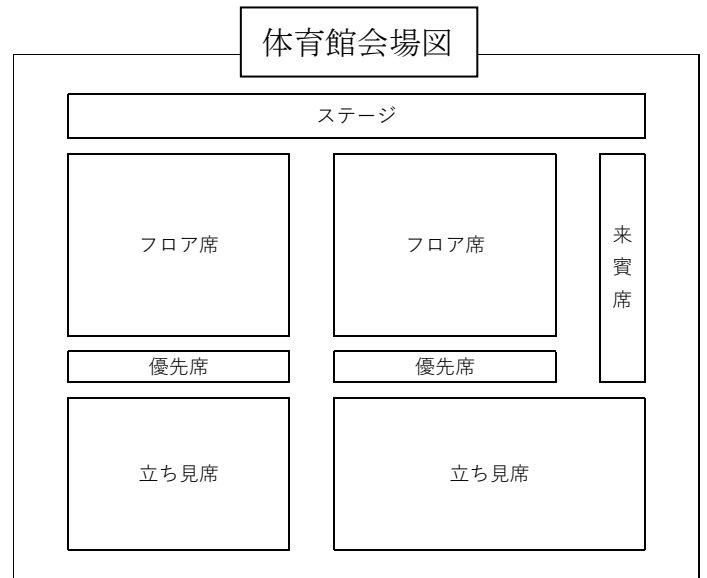

【各学年の合唱・演奏時刻】

- | | |
|-------|--------|
| ○吹奏楽部 | 10:55~ |
| ○3年生 | 11:10~ |
| ○2年生 | 11:16~ |
| ○1年生 | 11:23~ |
| ~休憩~ | |
| ○4年生 | 11:45~ |
| ○5年生 | 11:51~ |
| ○6年生 | 11:58~ |

※各学年の開始時刻が前後する場合があります。時間に余裕をもってご来場ください。

(担当) 教 頭 保坂 泰司
音楽主任 大嶋 真望

【お願い】

- (1) 後日、プログラムを配付いたします。当日ご持参ください。
- (2) 当日は、体育館入口よりお入りください。上履き及び外履き入れをご持参ください。体育館の下駄箱は使えません。
- (3) 保護者様用の駐車場はございません。徒歩や自転車でお越しください。自転車の方は、所定の駐輪場に止めてください。

- (4) 会場図は、右記の通りとなります。フロア席に座る場合は、敷物等をご持参してください。