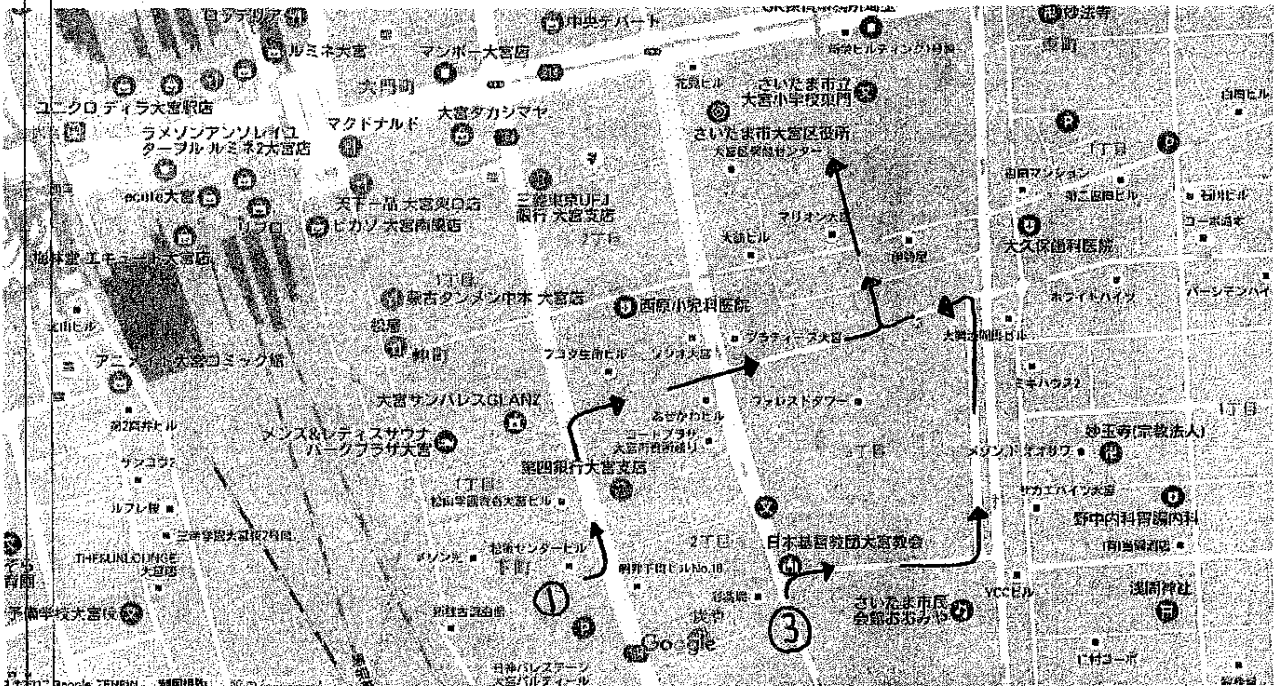

記

1 変更期間 平成 29 年 1 月 10 日(火)下校時～当面の間

2 新通学路 下図のとおり

※経路は、群馬銀行大宮支店の北側の道路を通り、セブンイレブン前交差点を渡ります。

平成 29 年 1 月 10 日

下町 2 丁目通学班 保護者 様

さいたま市立大宮小学校
校長 西川 和利

通学路変更のお知らせについて

新春の候、皆様におかれましては、ますますご健勝のこととお喜び申し上げます。また、日頃より、本校の教育活動にご理解・ご協力いただき、厚く御礼申し上げます。

さて、大宮区役所西側道路(氷川緑道西通線)工事に伴い、児童の登下校の安全確保のため、当面の間、下記のとおり下町 1 丁目、3 丁目の通学班の通学路の一部を変更することといたしました。下町 2 丁目通学班の通学路の変更はありません。

つきましては、保護者の皆様のご理解ご協力をよろしくお願いいたします。

記

1 変更期間 平成 29 年 1 月 10 日(火)下校時～当面の間

2 新通学路 (参考)下町 1 丁目、3 丁目通学班経路は下図のとおりとなります。

【下町 1 丁目】経路は、群馬銀行大宮支店の北側の道路を通り、セブンイレブン前交差点を渡ります。

【下町 3 丁目】経路は、市民会館おおみやの北側道路から埼玉自動車税事務所前を通り、グランミッド北側を回ります。

平成 29 年 1 月 10 日

下町 3 丁目通学班 保護者 様